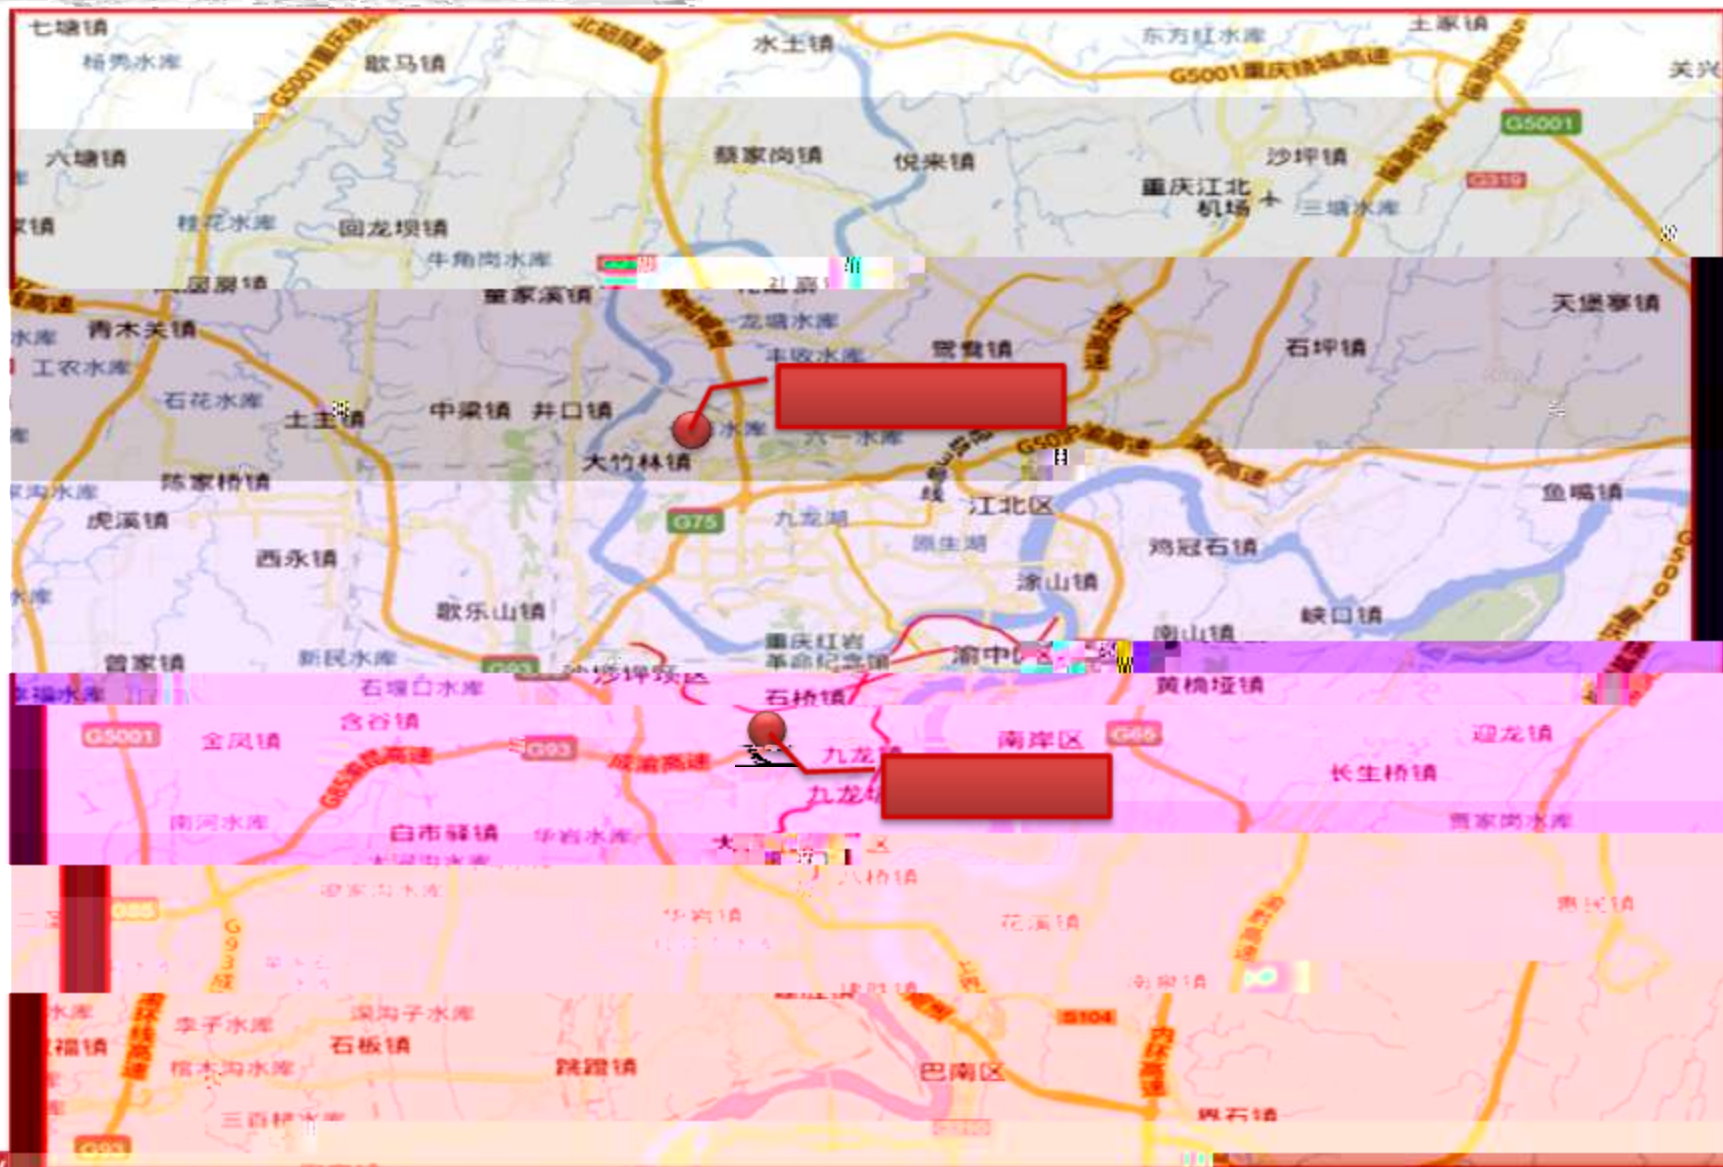

盘(加推)项目位置三开